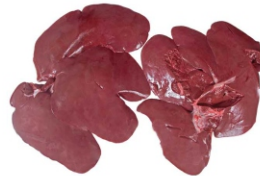

Fígado

Cód. do Produto	Conservação	Peso Saco	Validade
510	Congelado	20Kg	540 dias

Garganta

Cód. do Produto	Conservação	Peso Saco	Validade
420	Congelado	20Kg	540 dias

Língua

Cód. do Produto	Conservação	Peso Saco	Validade
421	Congelado	20Kg	540 dias